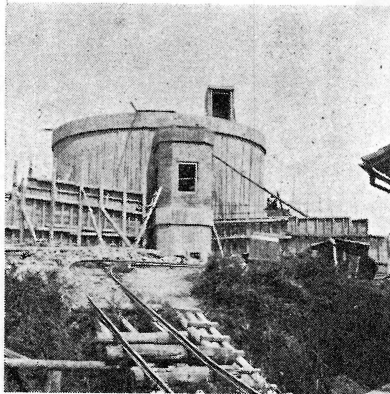

議会だより

- 八月臨時町議会 (その一)
  ○国見町課設置(条例の改正など)
  ○議案第四十一号
  ○議案第四十二号
  ○議案第四十三号
  ○議案第四十四号

小坂峠改修工事

町民待望の小坂峠改修工事... この改良工事は、道路整備十一年計画として行われるもので、全額国庫支出で行われる。峠地内中の式典を一新し、計画がある。その中には、町内の町長、議員諸氏はもとより、島市、飯坂町、白石市、七ヶ宿の協賛も得て、盛況が予想される。

基本選挙人名簿登録申請について

現在 9月15日現在
明三十四年は町会議員などの身近な選挙がおこなわれますので、一人の脱落者もありませんように、基本選挙人名簿をつくることにしております。

農事メモ

1. 落水ね (田の水を落とす)
  2. 倒伏した稲の処理
  3. 稲刈り後の排水
  4. 稲刈り後の排水
  5. 稲刈り後の排水

運動会は早目に

町内小中学校の運動会は左の通り決定... 二学期は各種行事が控えて居り、殊に学力充実の時期であるので、体育行事を早目にすることが必要であるとの理由で、各校とも一般に運動会は早くかつている。

1. 秋野菜の病害虫防除
  2. 秋野菜の病害虫防除
  3. 秋野菜の病害虫防除
  4. 秋野菜の病害虫防除