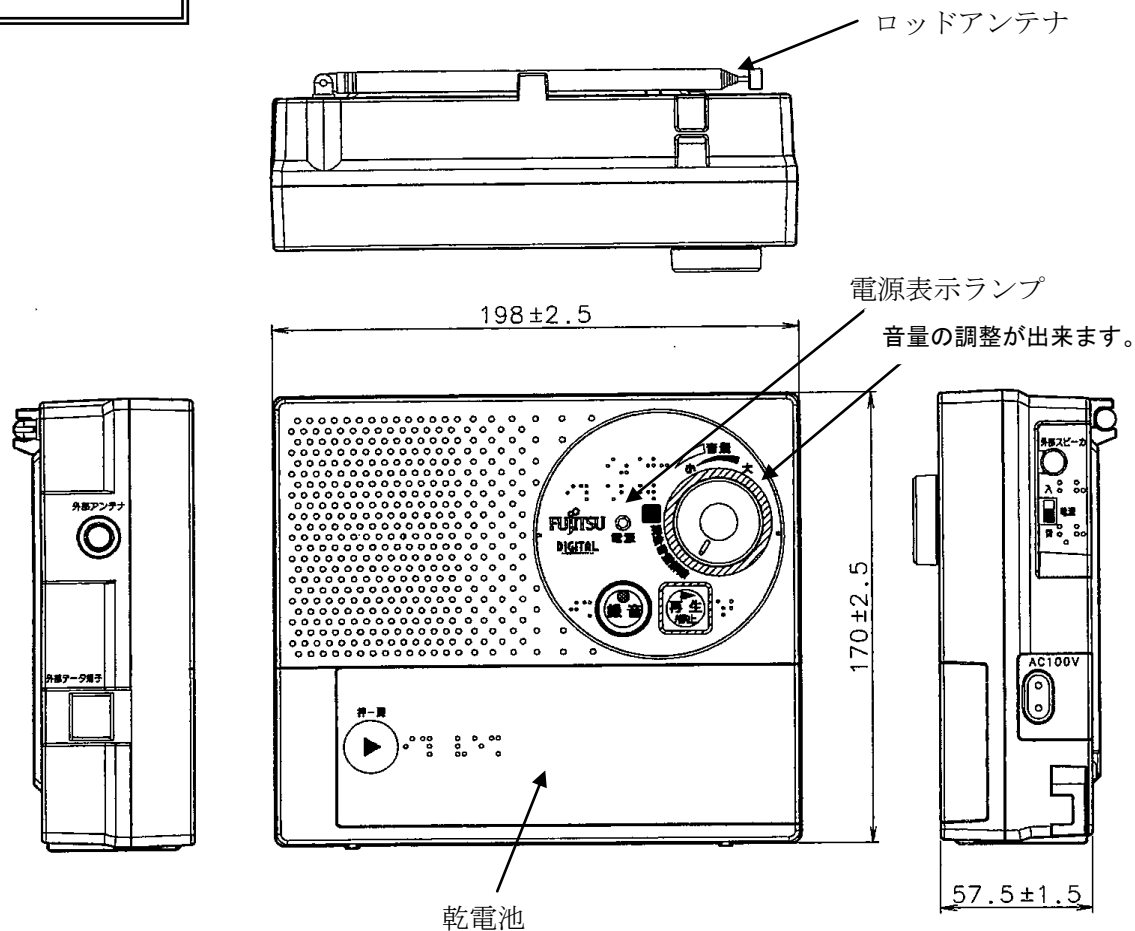

電源表示ランプの表示

装置の状態	表示
放送待ち	緑色点灯
放送中	オレンジ色点灯
内蔵電池の消耗	赤色と緑色交互点灯 又は赤色点滅
電源供給なし、装置の故障	無灯

戸別受信機

寸法:

縦 170 mm
 横 198 mm
 厚み 57.5 mm

重量:

約 1 kg
 (本体のみ)

注意事項