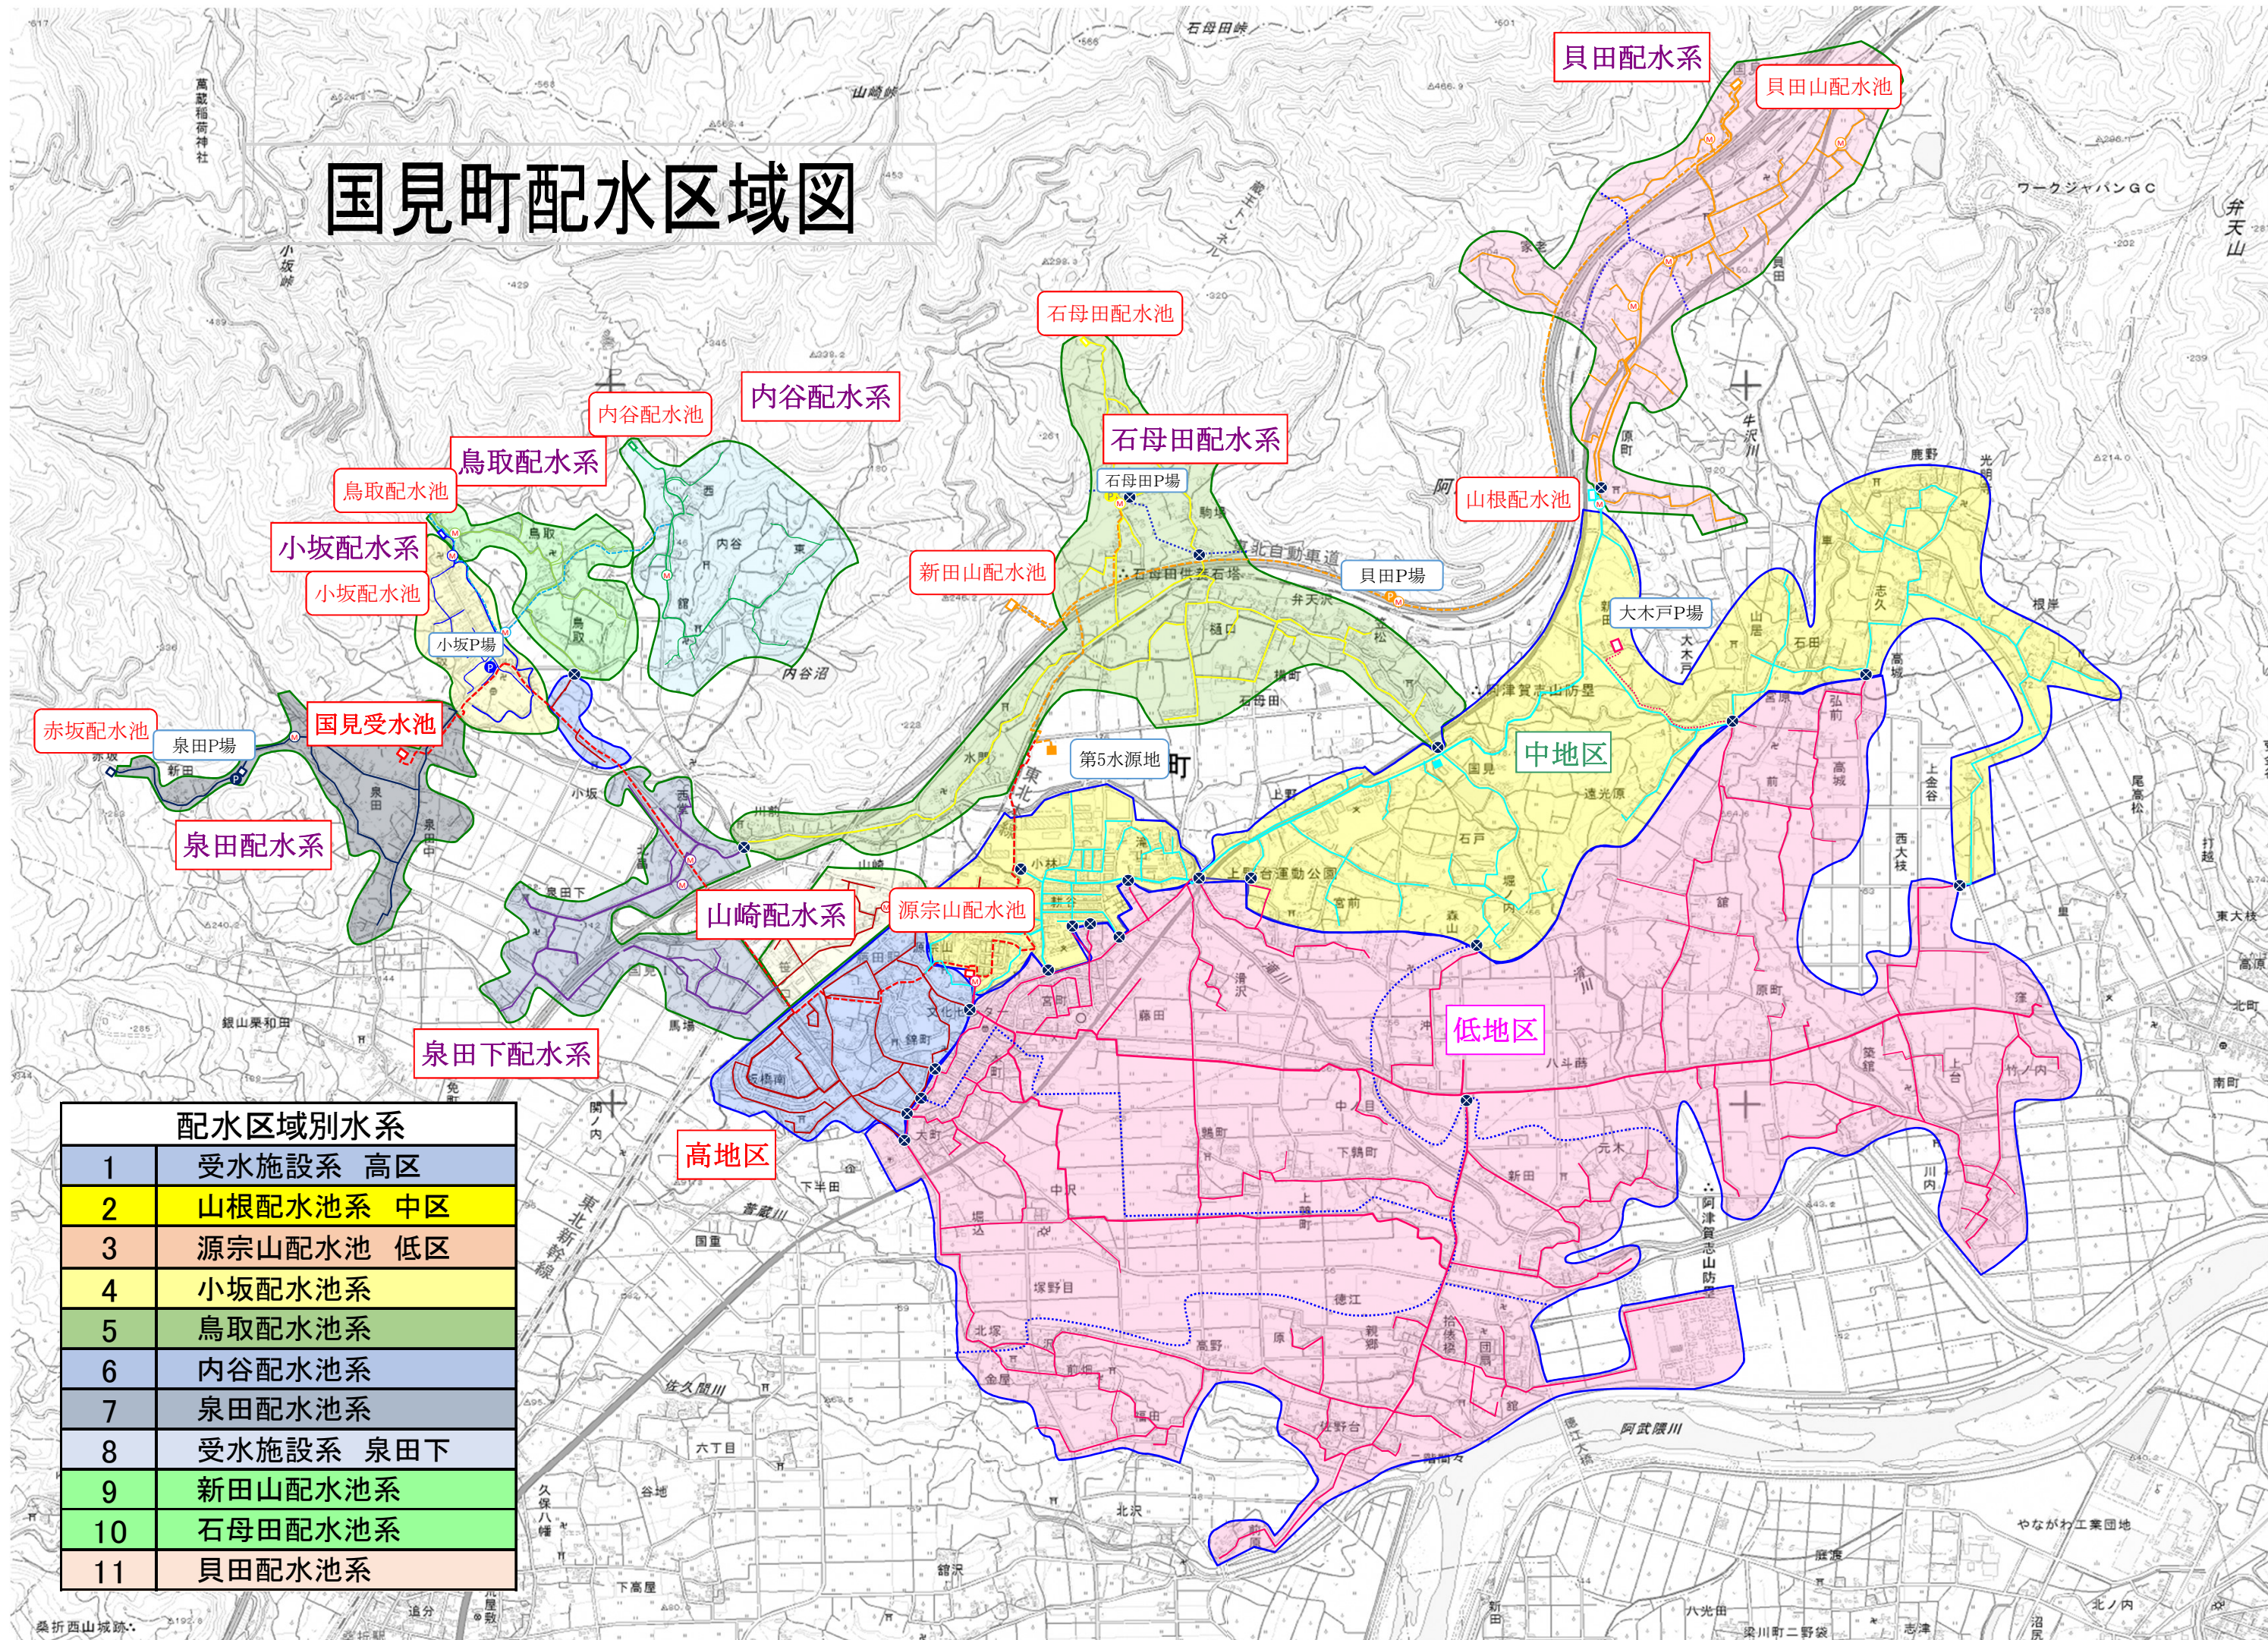

国見町配水区域図

配水区域別水系	
1	受水施設系 高区
2	山根配水池系 中区
3	源宗山配水池 低区
4	小坂配水池系
5	鳥取配水池系
6	内谷配水池系
7	泉田配水池系
8	受水施設系 泉田下
9	新田山配水池系
10	石母田配水池系
11	貝田配水池系