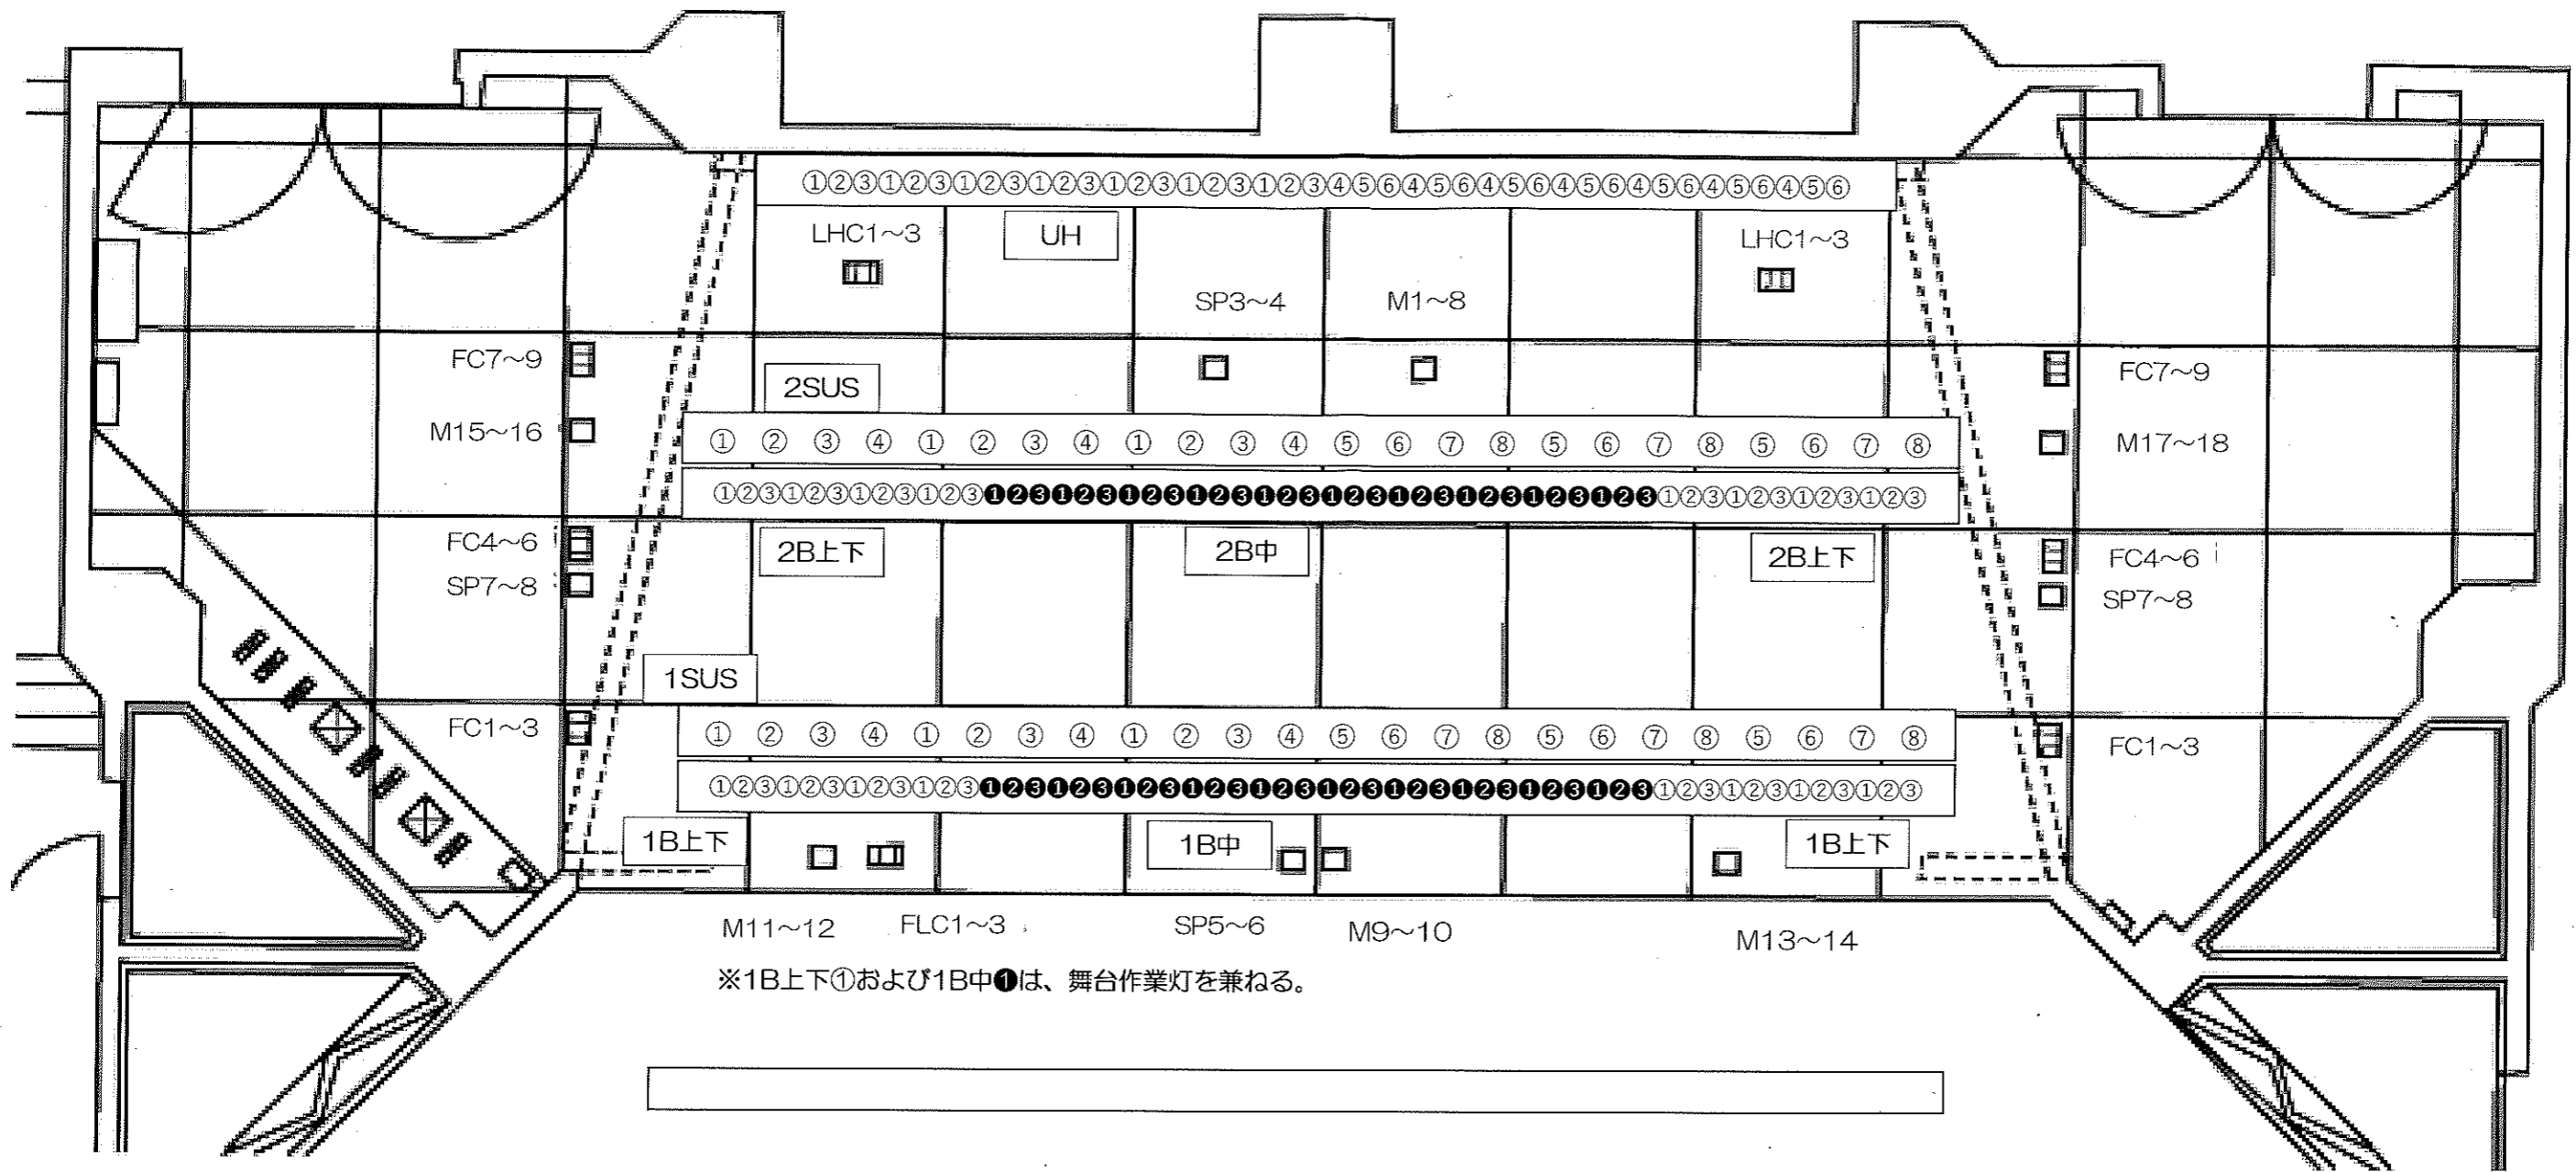

ステージ

舞台上は別紙のとおり

FST
①②③④

FS上
①②③④

☆演奏会時 間口 14.0m 奥行 7m 間口高 6m
 ☆演劇・講演会時 間口 11.6m 奥行 7m 間口高 5m