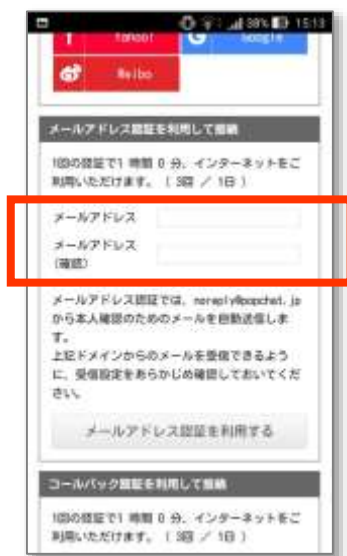

「メールアドレス」認証フロー (Android)

①メールアドレスを入力します

②登録したメールアドレス宛にメールが届きます

③メール本文に記載のURLを選択します

④認証が完了し、インターネット接続が可能となります